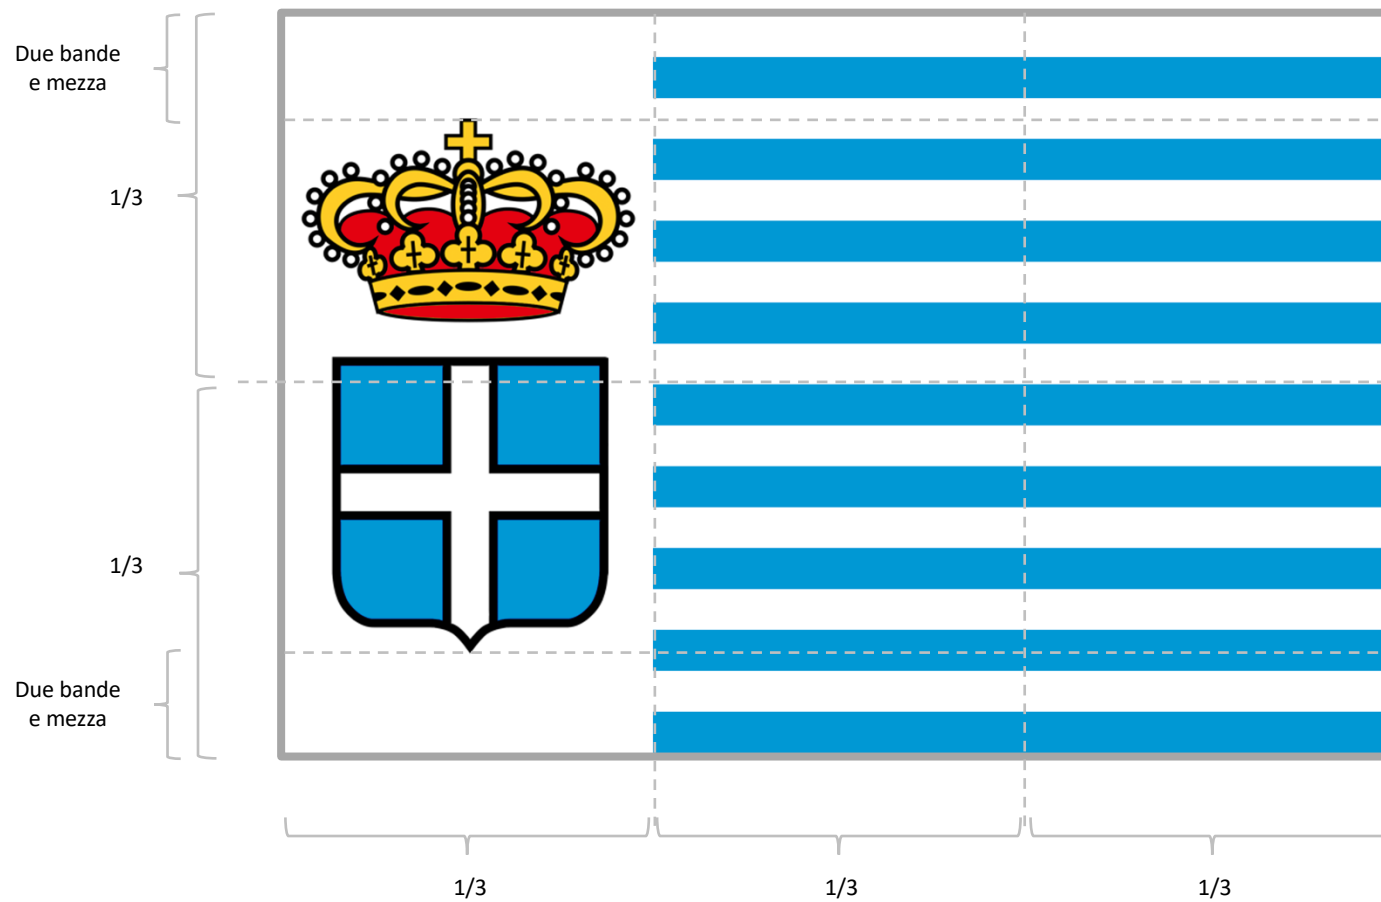

*Revisione araldica e grafica degli stemmi e delle bandiere del Principato di Seborga*  
*Visual Identity Guide*

Settembre 2024

Si ringrazia Gabriele Atzori per la preziosa consulenza

Confronto tra la vecchia versione dello Stemma del Principato di Seborga, a sinistra, e la nuova, a destra

Blasonatura: D'azzurro alla croce d'argento.

Confronto tra la vecchia versione della **Bandiera del Principato di Seborga**, a sinistra, e la nuova, a destra

Confronto tra la vecchia versione dello **Stemma personale di S.A.S. la Principessa Nina di Seborga**, a sinistra, e la nuova, a destra

Blasonatura: Fusato in banda d'argento e d'azzurro, alla banda di rosso, caricata di tre rose d'oro, punteggiate e bottonate dello stesso, poste nel verso della pezza.

Confronto tra la vecchia versione dello **Stendardo personale di S.A.S. la Principessa Nina di Seborga**, a sinistra, e la nuova, a destra

*Altezza dello Stemma: 3/5 dello Stendardo*  
*Larghezza dello Stemma: 2/5 dello Stendardo*

*Confronto tra la vecchia versione dello Stemma del Corpo delle Guardie, a sinistra, e la nuova, a destra*

Blasonatura: Di nero, al lupo rampante d'argento, armato e coronato d'oro, tenente una spada d'argento con l'elsa d'oro.